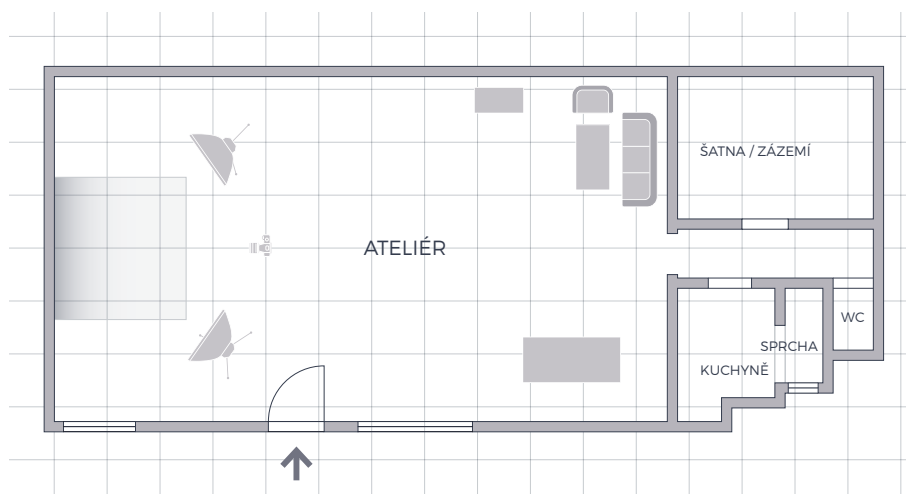

Studio Letec je ateliér pro fotografické a video projekty. Svým prostorným řešením se může využít i na dílny, workshopy, školení, kurzy, castingy, fittingy nebo netradiční setkání. Nachází se v přízemní technické budově vnitrobloku v atmosférické horní části Letné. Samotný ateliér, který prosvětlují dvě velká okna, má ještě kuchyňku, šatnu a sprchu s WC.

5 hodin	1700 Kč + DPH
7 hodin	2200 Kč + DPH
10 hodin	2700 Kč + DPH

Studio o celkové rozloze 100 m<sup>2</sup> se skládá z ateliéru 6,5 × 11,4 m (výška stropu 3 m, u pozadí 3,5 m), WC, sprchového koutu, šatny a kuchyňky.